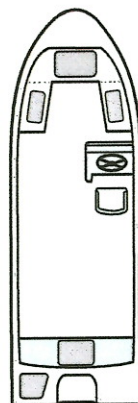

POCA 550GR MODELLER

Standard
med sidestyling *

V.nr. 1550

EN STØRRE UDGAVE AF DEN POPULÆRE POCA 500

TEKNISKE DATA

Længde	550 cm
Bredde	200 cm
Vægt u/motor	500 kg
Dybgang u/motor	35 cm
Fribord højde	80 cm

Max. motorstørrelse	75 kW / 100 HK
L motorben	20 tommer / 50,8 cm
Max. last	1180 kg
Max. antal personer	6

Midterstyring
tilbagerykket styrepult

V.nr. 1551

Midterstyring
til styrestol *

V.nr. 1552

Fremrykket styrepult
til styrestol, med lange bænke
og stuverum – f.eks. til hardtop. *

V.nr. 1553

Kan bestilles til XL motorben

(25 tommer / 63,5 cm)

V.nr. 1555

* Styrestol, hardtop og styring er ikke incl. i prisen

POCA 550GR TILBEHØR

Vindskærm

til POCA 550

- Sidestyling **V.nr. 2015**
- Midterstyling **V.nr. 2015**

Radarbøjle

til POCA 500 / 550
rustfri med POCA logo, Ø: 25mm

- V.nr. 2105**

Radarbøjle - justerbar

til POCA 550 / 570 / 600
rustfri med POCA logo
Ø: 40+32+25mm

- V.nr. 2120**

Håndliste

rustfri, Ø: 25mm

- 300 mm **V.nr. 2275**
- 450 mm **V.nr. 2280**
- 600 mm **V.nr. 2285**
- 750 mm **V.nr. 2290**
- 900 mm **V.nr. 2295**