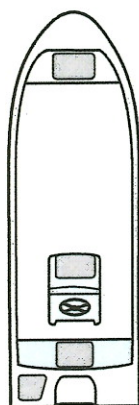

POCA 550GR MODELLER

Standard
med sidestyling *

V.nr. 1550

EN STØRRE UDGAVE AF DEN POPULÆRE POCA 500

TEKNISKE DATA

Længde	550 cm
Bredde	200 cm
Vægt u/motor	500 kg
Dybgang u/motor	35 cm
Fribord højde	80 cm

Max. motorstørrelse	75 kW / 100 HK
L motorben	20 tommer / 50,8 cm
Max. last	1180 kg
Max. antal personer	6

Midterstyring
tilbagerykket styrepult

V.nr. 1551

Midterstyring
til styrestol *

V.nr. 1552

Fremrykket styrepult
til styrestol, med lange bænke
og stuverum – f.eks. til hardtop. *

V.nr. 1553

Kan bestilles til XL motorben

(25 tommer / 63,5 cm)

V.nr. 1555

* Styrestol, hardtop og styring er ikke incl. i prisen

POCA 550GR TILBEHØR

Vindskærm

til POCA 550

- Sidestyling **V.nr. 2015**
- Midterstyling **V.nr. 2015**

Radarbøjle

til POCA 500 / 550
rustfri med POCA logo, Ø: 25mm

- V.nr. 2105**

Radarbøjle - justerbar

til POCA 550 / 570 / 600
rustfri med POCA logo
Ø: 40+32+25mm

- V.nr. 2120**

Håndliste

rustfri, Ø: 25mm

- 300 mm **V.nr. 2275**
- 450 mm **V.nr. 2280**
- 600 mm **V.nr. 2285**
- 750 mm **V.nr. 2290**
- 900 mm **V.nr. 2295**