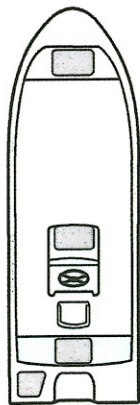

POCA 550GR MODELLER

Standard
med sidestyling *

V.nr. 1550

EN STØRRE UDGAVE AF DEN POPULÆRE POCA 500

TEKNISKE DATA

Længde	550 cm
Bredde	200 cm
Vægt u/motor	500 kg
Dybgang u/motor	35 cm
Fribord højde	80 cm

Max. motorstørrelse	75 kW / 100 HK
L motorben	20 tommer / 50,8 cm
Max. last	1180 kg
Max. antal personer	6

Midterstyring
tilbagerykket styrepult

V.nr. 1551

Midterstyring
til styrestol *

V.nr. 1552

Fremrykket styrepult
til styrestol, med lange bænke
og stuverum – f.eks. til hardtop. *

V.nr. 1553

Kan bestilles til XL motorben

(25 tommer / 63,5 cm)

V.nr. 1555

* Styrestol, hardtop og styring er ikke incl. i prisen

POCA 550GR TILBEHØR

Vindskærm

til POCA 550

- Sidestyling **V.nr. 2015**
- Midterstyling **V.nr. 2015**

Radarbøjle

til POCA 500 / 550
rustfri med POCA logo, Ø: 25mm

- V.nr. 2105**

Radarbøjle - justerbar

til POCA 550 / 570 / 600
rustfri med POCA logo
Ø: 40+32+25mm

- V.nr. 2120**

Håndliste

rustfri, Ø: 25mm

- 300 mm **V.nr. 2275**
- 450 mm **V.nr. 2280**
- 600 mm **V.nr. 2285**
- 750 mm **V.nr. 2290**
- 900 mm **V.nr. 2295**