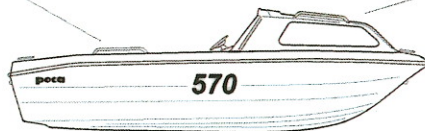

POCA 570GR TILBEHØR

1. **Vindskaerm**
   til POCA 570 / 600
2. ☐ Sidestyling **V.nr. 2025**
   - ☐ Midterstyring **V.nr. 2030**
   - ☐ Dobbelt midterstyring **V.nr. 2035**

1. **Radarbøjle**
   til POCA 570
   rustfri med POCA logo
   Ø: 32mm
2. ☐ **V.nr. 2110**

1. **Radarbøjle - justerbar**
   til POCA 550 / 570 / 600
   rustfri med POCA logo
   Ø: 40+32+25mm
2. ☐ **V.nr. 2120**

1. **Håndliste**
   rustfri, Ø: 25mm
2. ☐ 300 mm **V.nr. 2275**
   - ☐ 450 mm **V.nr. 2280**
   - ☐ 600 mm **V.nr. 2285**
   - ☐ 750 mm **V.nr. 2290**
   - ☐ 900 mm **V.nr. 2295**
3. (skriv antal)

1. **Lang håndliste**
   rustfri, Ø: 25mm, sæt af 2 stk.
2. ☐ 1600 mm **V.nr. 2265**
   - ☐ 2000 mm **V.nr. 2270**

Styrepuksbøjle
til POCA 570 / 600
rustfri til vindskaerm, Ø: 25mm

- ☐ Sidestyling **V.nr. 2160**
- ☐ Midterstyring **V.nr. 2150**
- ☐ Dobbelt midterstyring **V.nr. 2140**

1. **Søgelænder**
   rustfri Ø: 22mm
2. ☐ **V.nr. 2245**

1. **Støttebøjle "Hajfinne"**
   rustfri Ø: 25mm
2. ☐ **V.nr. 2075**

1. **Hardtop**
   med luge og håndlister
2. ☐ **V.nr. 3040**

1. **Tank**
   indbygget plastik 90L
   med tank-giver
2. ☐ **V.nr. 2080**
3. **Stål-rat**
   med hurtigdrej
4. ☐ **V.nr. 2350**
5. **Styrestol**
   med POCA-logo og
   Springfield HeavyDuty konsol
6. ☐ **V.nr. 2375**