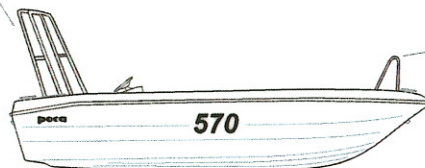

POCA 570GR TILBEHØR

1. **Vindskaerm**
   til POCA 570 / 600
2. ☐ Sidestyling **V.nr. 2025**
   - ☐ Midterstyring **V.nr. 2030**
   - ☐ Dobbelt midterstyring **V.nr. 2035**

1. **Radarbøjle**
   til POCA 570
   rustfri med POCA logo
   Ø: 32mm
2. ☐ **V.nr. 2110**

1. **Radarbøjle - justerbar**
   til POCA 550 / 570 / 600
   rustfri med POCA logo
   Ø: 40+32+25mm
2. ☐ **V.nr. 2120**

1. **Håndliste**
   rustfri, Ø: 25mm
2. ☐ 300 mm **V.nr. 2275**
   - ☐ 450 mm **V.nr. 2280**
   - ☐ 600 mm **V.nr. 2285**
   - ☐ 750 mm **V.nr. 2290**
   - ☐ 900 mm **V.nr. 2295**
3. (skriv antal)

1. **Lang håndliste**
   rustfri, Ø: 25mm, sæt af 2 stk.
2. ☐ 1600 mm **V.nr. 2265**
   - ☐ 2000 mm **V.nr. 2270**

Styrepuksbøjle
til POCA 570 / 600
rustfri til vindskaerm, Ø: 25mm

- ☐ Sidestyling **V.nr. 2160**
- ☐ Midterstyring **V.nr. 2150**
- ☐ Dobbelt midterstyring **V.nr. 2140**

1. **Søgelænder**
   rustfri Ø: 22mm
2. ☐ **V.nr. 2245**

1. **Støttebøjle "Hajfinne"**
   rustfri Ø: 25mm
2. ☐ **V.nr. 2075**

1. **Hardtop**
   med luge og håndlister
2. ☐ **V.nr. 3040**

1. **Tank**
   indbygget plastik 90L
   med tank-giver
2. ☐ **V.nr. 2080**
3. **Stål-rat**
   med hurtigdrej
4. ☐ **V.nr. 2350**
5. **Styrestol**
   med POCA-logo og
   Springfield HeavyDuty konsol
6. ☐ **V.nr. 2375**