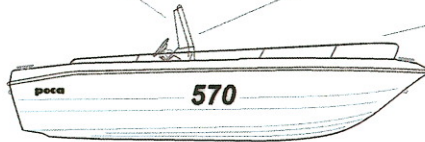

POCA 570GR TILBEHØR

1. **Vindskaerm**
   til POCA 570 / 600
2. ☐ Sidestyling **V.nr. 2025**
   - ☐ Midterstyring **V.nr. 2030**
   - ☐ Dobbelt midterstyring **V.nr. 2035**

1. **Radarbøjle**
   til POCA 570
   rustfri med POCA logo
   Ø: 32mm
2. ☐ **V.nr. 2110**

1. **Radarbøjle - justerbar**
   til POCA 550 / 570 / 600
   rustfri med POCA logo
   Ø: 40+32+25mm
2. ☐ **V.nr. 2120**

1. **Håndliste**
   rustfri, Ø: 25mm
2. ☐ 300 mm **V.nr. 2275**
   - ☐ 450 mm **V.nr. 2280**
   - ☐ 600 mm **V.nr. 2285**
   - ☐ 750 mm **V.nr. 2290**
   - ☐ 900 mm **V.nr. 2295**
3. (skriv antal)

1. **Lang håndliste**
   rustfri, Ø: 25mm, sæt af 2 stk.
2. ☐ 1600 mm **V.nr. 2265**
   - ☐ 2000 mm **V.nr. 2270**

Styrepuksbøjle
til POCA 570 / 600
rustfri til vindskaerm, Ø: 25mm

- ☐ Sidestyling **V.nr. 2160**
- ☐ Midterstyring **V.nr. 2150**
- ☐ Dobbelt midterstyring **V.nr. 2140**

1. **Søgelænder**
   rustfri Ø: 22mm
2. ☐ **V.nr. 2245**

1. **Støttebøjle "Hajfinne"**
   rustfri Ø: 25mm
2. ☐ **V.nr. 2075**

1. **Hardtop**
   med luge og håndlister
2. ☐ **V.nr. 3040**

1. **Tank**
   indbygget plastik 90L
   med tank-giver
2. ☐ **V.nr. 2080**
3. **Stål-rat**
   med hurtigdrej
4. ☐ **V.nr. 2350**
5. **Styrestol**
   med POCA-logo og
   Springfield HeavyDuty konsol
6. ☐ **V.nr. 2375**