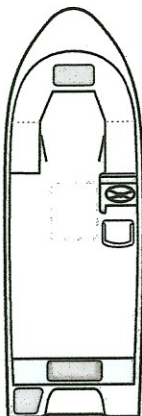

POCA 570GR MODELLER

Standard
med sidestyling *

V.nr. 1570

DEN PRAKTISKE OG ALSIDIGE
FRITIDS-/ERHVERVSBÅD
MED FULDSTØBT INDERSEKTION

**Godkendt
til ESU lån**

TEKNISKE DATA

Længde 577 cm
Bredde 208 cm
Vægt u/motor 600 kg
Dybgang u/motor 37 cm
Fribord højde 80 cm

Max. motorstørrelse 110 kW / 150 HK
XL motorben 25 tommer / 63,5 cm
Max. last 1180 kg
Max. antal personer 7

Midterstyring
tilbagerykket styrepult

V.nr. 1571

Midterstyring
til styrestol *

V.nr. 1572

Dobbelt midterstyring
til styrestole *

V.nr. 1573

Fremrykket styrepult
til styrestol, med lange bænke
og stuverum - f.eks. til hardtop. *

V.nr. 1574

* Styrestol, hardtop og styring er ikke incl. i prisen

POCA 570GR TILBEHØR

- Vindskaerm**
til POCA 570 / 600
- Sidestyling **V.nr. 2025**
 - Midterstyring **V.nr. 2030**
 - Dobbelt midterstyring **V.nr. 2035**

- Radarbøjle**
til POCA 570
rustfri med POCA logo
Ø: 32mm
- V.nr. 2110**

- Radarbøjle - justerbar**
til POCA 550 / 570 / 600
rustfri med POCA logo
Ø: 40+32+25mm
- V.nr. 2120**

- Håndliste**
rustfri, Ø: 25mm
- 300 mm **V.nr. 2275**
 - 450 mm **V.nr. 2280**
 - 600 mm **V.nr. 2285**
 - 750 mm **V.nr. 2290**
 - 900 mm **V.nr. 2295**
- (skriv antal)